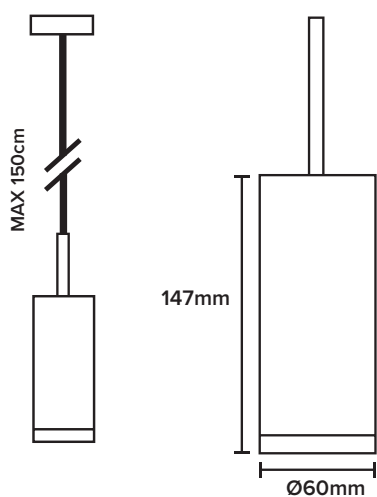

SCOPE pendel

Tekniske data.

Lyskilde:	LED
Systemeffekt:	12W
Fargetemperatur:	2700K
CRI:	> 90
Lumen:	650lm
MacAdam:	< 3 SCDM
Beskyttelsesglass:	Linse
Beskyttelsesgrad:	IP20
Spredning:	36°
Farger:	Hvit sandblåst / Sort sandblåst
Kjøle metode:	Passiv
Dimbar:	Triac
Levetid:	L70 50.000 timer
Garanti:	5 år

Scope pendel er en liten, elegant og godt designet pendel fra LHC.

Den kan dimmes med triac og passer utmerket til boliger og restauranter.

Pendel med ett elegante design.

Vare nr.	Beskrivelse	Farge
1723-1292736SUS-W	Pendel / 12W / 36°	Hvit
1723-1292736SUS-B	Pendel / 12W / 36°	Sort