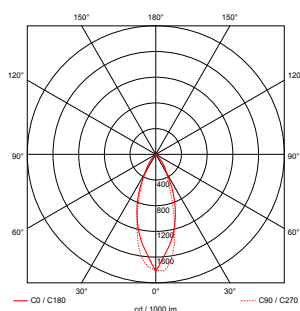

SCOPE pendel

Tekniske data.

Lyskilde:	LED
Systemeffekt:	12W
Fargetemperatur:	2700K
CRI:	> 90
Lumen:	650lm
MacAdam:	< 3 SCDM
Beskyttelsesglass:	Linse
Beskyttelsesgrad:	IP20
Spredning:	36°
Farger:	Hvit sandblåst / Sort sandblåst
Kjøle metode:	Passiv
Dimbar:	Triac
Levetid:	L70 50.000 timer
Garanti:	5 år

Scope pendel er en liten, elegant og godt designet pendel fra LHC.

Den kan dimmes med triac og passer utmerket til boliger og restauranter.

Pendel med ett elegante design.

Vare nr.	Beskrivelse	Farge
1723-1292736SUS-W	Pendel / 12W / 36°	Hvit
1723-1292736SUS-B	Pendel / 12W / 36°	Sort